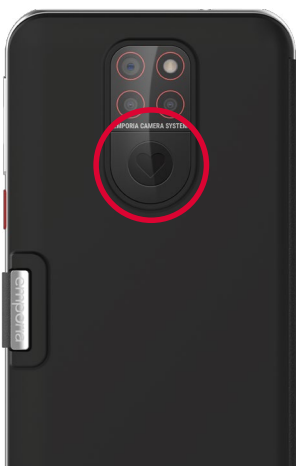

emporiaSMART.5

De wereld is van jou.

verkrijgbaar in de kleuren:

Zwart

compatibel met hoortoestellen

Spatwaterdicht

VoLTE (Voice over LTE)

Drievoudige camera met 13 + 2 + 2 megapixels

Inclusief oplaadstation

Eenvoudige bediening

Groot display met goed leesbare tekens

Speech-to-text

Google Assistant

Gezichtsherkenning

*5-voudige veiligheid dankzij emporia-noodoproepknop:

1

Na het indrukken van de noodoproepknop worden maximaal **vijf vooraf gedefinieerde contacten** gebeld, net zo lang tot er iemand opneemt.

2

De mobiele telefoon gaat automatisch over naar de **luidsprekermodus**.