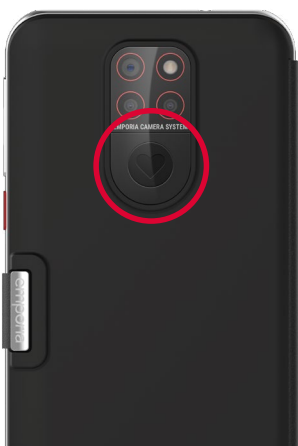

## emporiaSMART.5

Le monde est à vous.

Disponible dans les couleurs

Noir

Compatible avec les appareils auditifs

Protection contre les éclaboussures d'eau

VoLTE (Voice over LTE)

Triple caméra avec 13 + 2 + 2 mégapixels

Socle de charge fourni

Utilisation simple

Écran de grande taille avec une police très lisible

Speech-to-text

Google Assistant

Reconnaissance faciale

### \*Sécurité cinqtuple grâce au bouton d'appel d'urgence emporia :

1

Après l'actionnement de la touche d'appel d'urgence, **jusqu'à cinq contacts prédéfinis** sont appelés jusqu'à ce qu'une personne réponde.