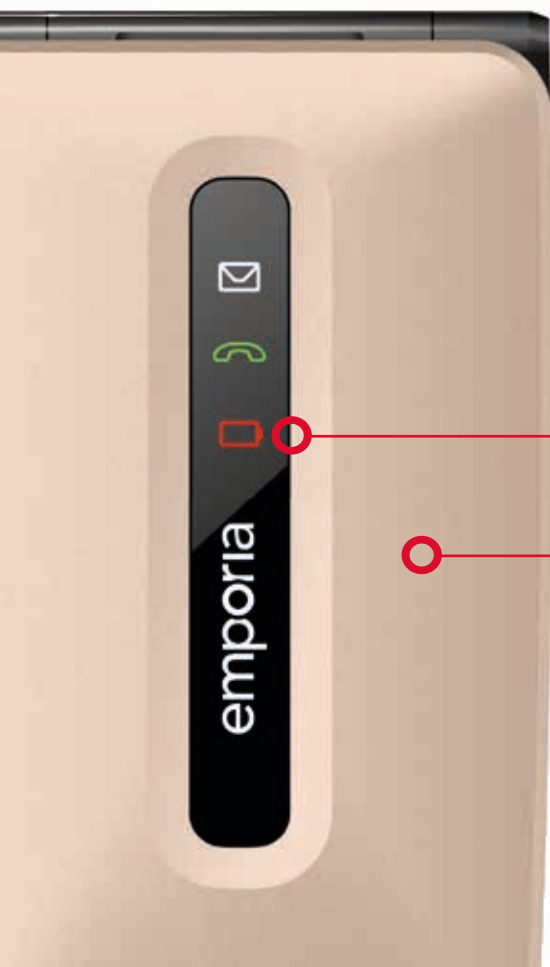

Außergewöhnlich
im Design.

emporiaFLIP

Kompakt und sicher telefonieren.

- Funktionalität und Sicherheit vereint
- 2 Akkudeckel, mit und ohne Notrufknopf, im Lieferumfang enthalten

emporia **Notruffunktion**

**Inkl. zweitem
Batteriedeckel
ohne Notfallknopf**

emporia

Benachrichtigungs-LED

emporia**CONNECTOR**,
macht das Laden entscheidend einfacher

emporia

emporiaFLIP

Kompakt und sicher telefonieren.

Seniorfeatures

- Einfache Bedienung
- Extragroße, beleuchtete Tasten mit ausgezeichnetem Druckpunkt
- Großes Display mit gut lesbarer Schrift
- Verstellbare Schriftgröße
- 2 Akkudeckel, mit und ohne Notruffunktion
- emporia Notruffunktion (optional)
- Geeignet für Schwerhörige
- 3 Schnellwahltasten
- Erhältlich in den Farben Schwarz und Champagner
- Speziell entwickelter Micro-USB-Ladestecker zur besonders einfachen Handhabung

Technische Daten

- Dualband GSM 900/1800
- SIM Kartentyp: Mini-SIM
- Abmessungen: 96,5x50,5x17,5 mm
- Gewicht: tba
- Akku: Li-Ion 3,7V/1000mAh
- Stand-by-Zeit bis zu 360 h
- Sprechzeit bis zu 220 min
- Display: 2,2" TFT, 176x220 Pixel
- LED Statusanzeigen für versäumte Anrufe, SMS und Akku